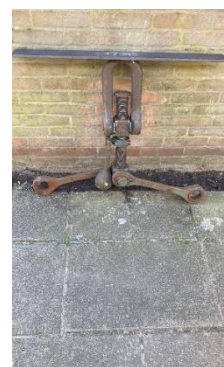

Opties:

- Vast-gelast (niet meer verstelbaar) Euro 10.00 per stuk
- Bevestigingsplaat breder dan 90 cm max 120 cm Euro 15.00 per stuk
- Gepoedercoat (prijs op aanvraag)
- Andere maatwerk oplossingen en variaties zijn ook mogelijk. Prijzen op aanvraag