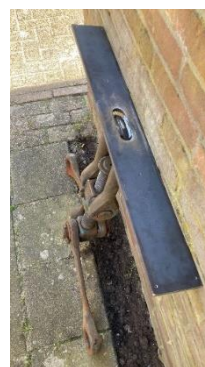

Opties:

- Vast-gelast (niet meer verstelbaar) Euro 10.00 per stuk
- Bevestigingsplaat breder dan 90 cm max 120 cm Euro 15.00 per stuk
- Gepoedercoat (prijs op aanvraag)
- Andere maatwerk oplossingen en variaties zijn ook mogelijk. Prijzen op aanvraag