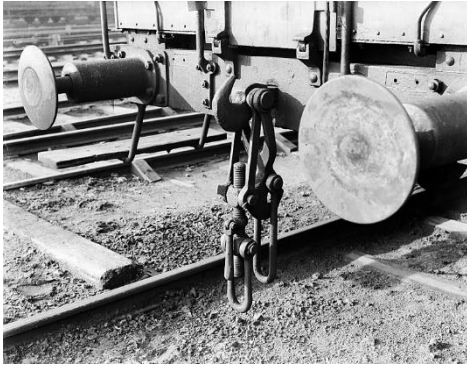

Het Weeltje

INFORMATIEFOLDER OUD TREKWERK WAGONS ALS ONDERSTEL

INDUSTRIEEL ERFGOED

Het onderling koppelen van spoorwagens was ooit handwerk. Passagierswagens werden strak tegen elkaar geschroefd om de passagiers zo comfortabel als mogelijk te laten reizen. Voor goederenwagens werd wat meer speling gegeven zodat de trein wat makkelijker op gang kwam en de bochten in het traject wat soepeler konden worden genomen.

Maar ze worden meer en meer vervangen door automatische koppelingen en dus zouden wij Het Weeltje niet zijn om er iets anders mee te doen dan op de schroothoop. Upcycling dus naar een fantastisch uniek metalen onderstel, wat ook nog eens verstelbaar is.